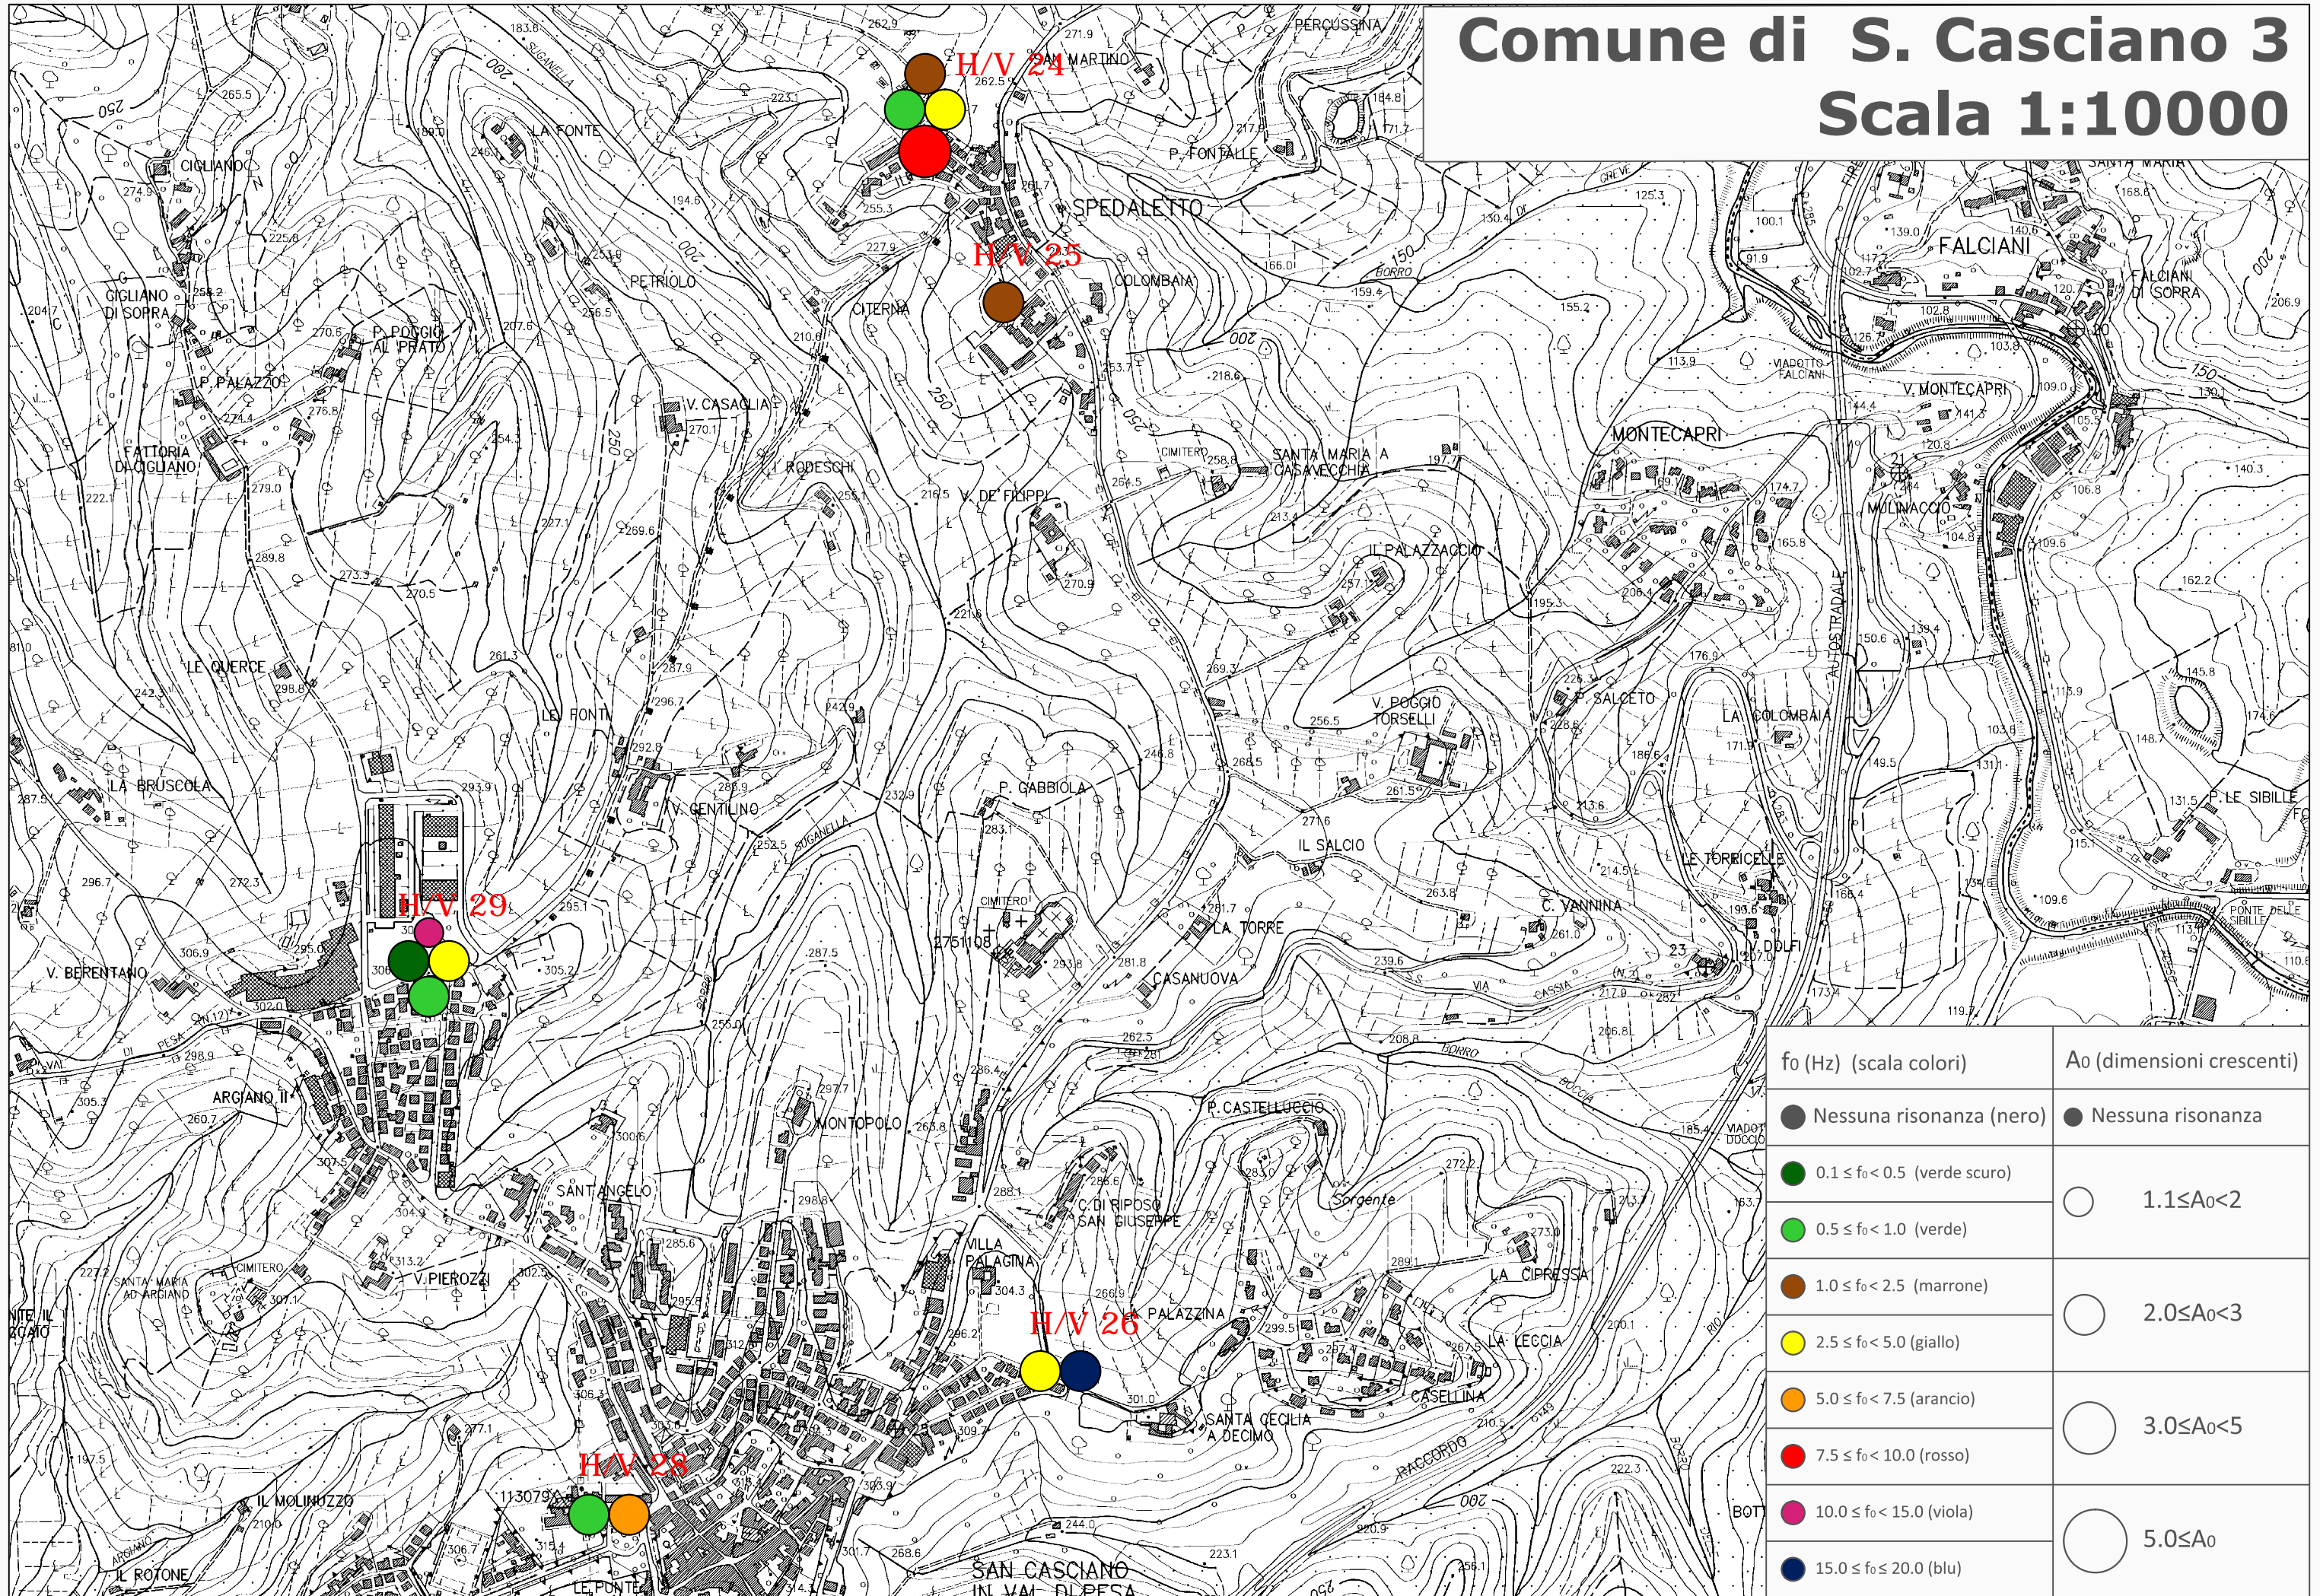

Comune di S. Casciano 3

Scala 1:10000

fo (Hz) (scala colori)	Ao (dimensioni crescenti)
● Nessuna risonanza (nero)	● Nessuna risonanza
● 0.1 ≤ fo < 0.5 (verde scuro)	○ 1.1 ≤ Ao < 2
● 0.5 ≤ fo < 1.0 (verde)	○ 2.0 ≤ Ao < 3
● 1.0 ≤ fo < 2.5 (marrone)	○ 3.0 ≤ Ao < 5
● 2.5 ≤ fo < 5.0 (giallo)	○ 5.0 ≤ Ao
● 5.0 ≤ fo < 7.5 (arancio)	
● 7.5 ≤ fo < 10.0 (rosso)	
● 10.0 ≤ fo < 15.0 (viola)	
● 15.0 ≤ fo ≤ 20.0 (blu)	